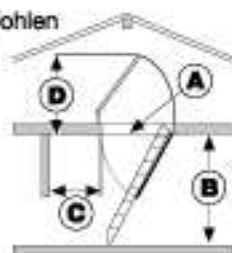

Type 118 M

T-30 Maßtreppe mit Stahlscherenpaket

- 1 **Brandhemmend T 30 gemäß Ö-Norm B 3860**
- 2 **Wärmedämmung K-Wert 1,5**
- 3 **Luftdurchlässigkeit A-Wert 0,15**
- 4 **Stahlscherentreppe mit kinderleichter Bedienung**
- 5 **Kein Ausklappraum erforderlich**
- 6 **60 mm starke Mineralfaserplatte und umlaufende Dichtung im Deckel**

Optionen/Sonderzubehör

- Lukenverkleidung MDF
- ISO-OD Set und Lukenverkleidung MDF (manuell seitlich links oder rechts)
- Obenöffner
- Ausführung T 60
- Ausstiegshilfe ab Dst. 50 cm empfohlen
- Lukenschutzgeländer

A	B	C	D	Artikel-nr.	Lukenverkleidung +ISO-OD Set
Reihbau- maß	Fatter- kastenmaß	Reihen- höhe	Schwerkranz ØD manuell		
Länge 90-150	Länge 80-140				
Breite 80-90	Breite 50-80				
Länge ab 90	Länge ab 80	-265	auf Anfrage	21890	Art. Nr. 21802
Länge ab 100	Länge ab 90	-200	auf Anfrage	21890	Art. Nr. 21802
Länge ab 110	Länge ab 100	-315	auf Anfrage	21890	Art. Nr. 21802
Länge ab 120	Länge ab 110	-340	auf Anfrage	21890	Art. Nr. 21802
Länge ab 140	Länge ab 130	-360	auf Anfrage	21890	Art. Nr. 21802